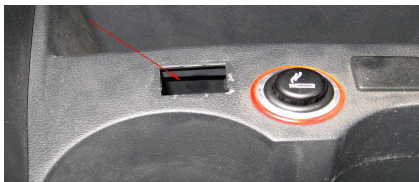

УСТРОЙСТВО И ПРИНЦИП РАБОТЫ.

Индикатор температуры представляет собой микропроцессорное устройство, которое подключается к диагностическому разъему в автомобиле, и, используя стандартный диагностический протокол, считывает из блока управления двигателя данные о температуре. После обработки эти данные отображаются на светодиодном семисегментном индикаторе. Индикатор температуры не оказывает никакого влияния на работу системы, так как использует стандартный протокол обмена диагностическими данными.

Рисунок 1. Цифровой индикатор температуры.

МОНТАЖ И ПОДКЛЮЧЕНИЕ.

Индикатор устанавливается вместо заглушки на панели приборов в районе рычага КПП и подключается к диагностическому разъему.

Порядок установки:

Извлеките заглушку из гнезда.

Установите индикатор температуры на место заглушки.

Протяните провод от индикатора к диагностическому разъему который находится на панели приборов в ногах у водителя.

Подключите разъем индикатора к диагностическому разъему.