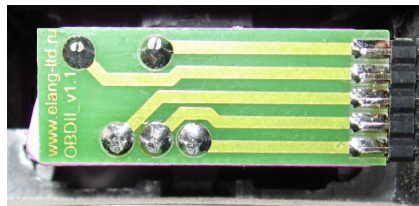

Подключите разъем индикатора к диагностическому разъему.

На индикаторе кратковременно должна появиться надпись с версией прошивки, после чего индикатор выключится.